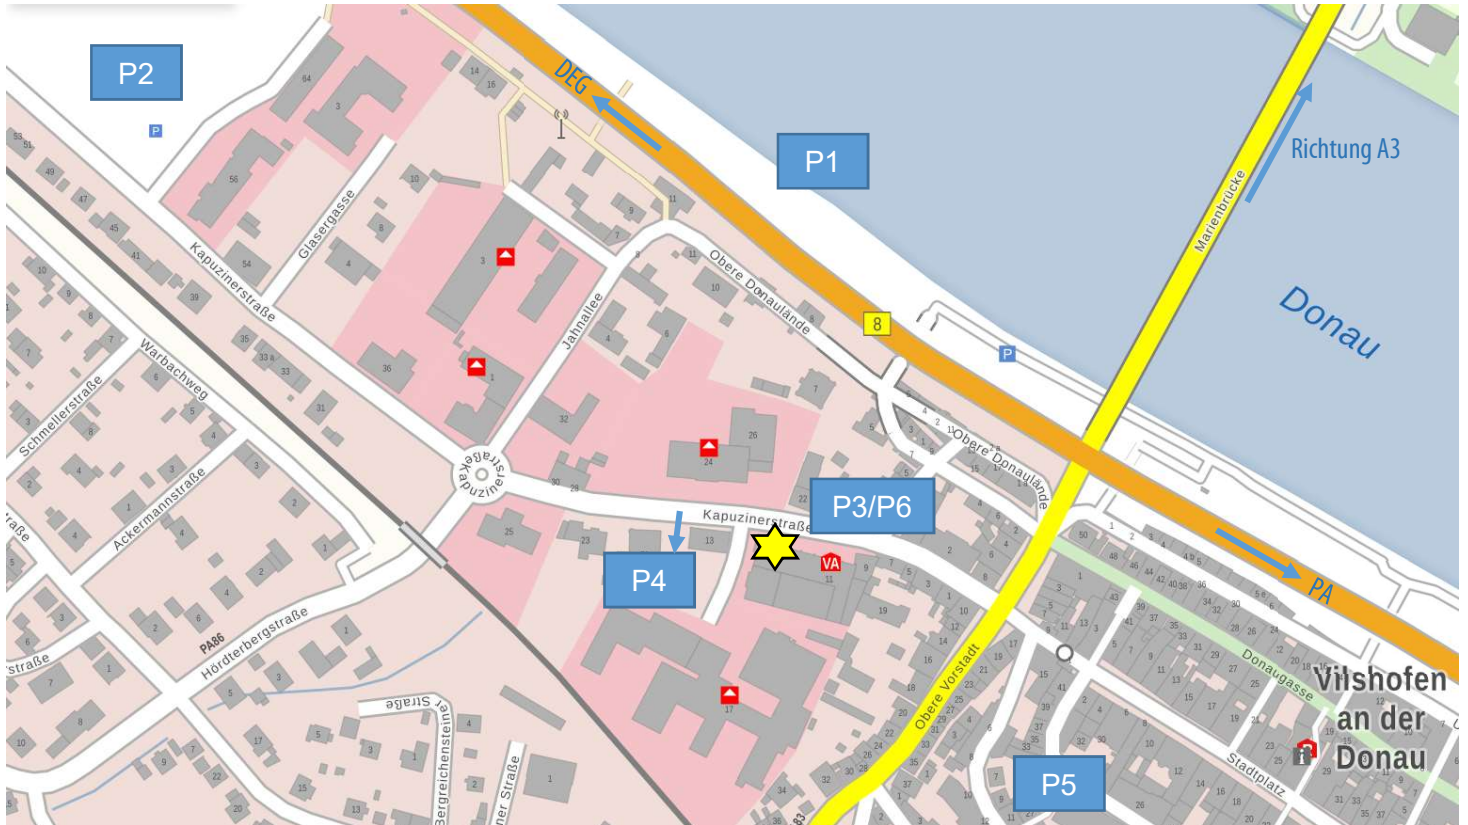

# BayernLab Vilshofen an der Donau

## Anfahrt und Parken

 **BayernLab Vilshofen an der Donau**  
 Kapuzinerstraße 11 94474 Vilshofen an der Donau

### kostenlose Parkplätze:

- P1** "Parken an der Donau"
- P2** Rennbahn Vilshofen

#### mit dem PKW:

- Autobahn A3 (Ausfahrt Garham/Vilshofen)
- Bundesstraße 8 aus Richtung Deggendorf
- Bundesstraße 8 auf Richtung Passau